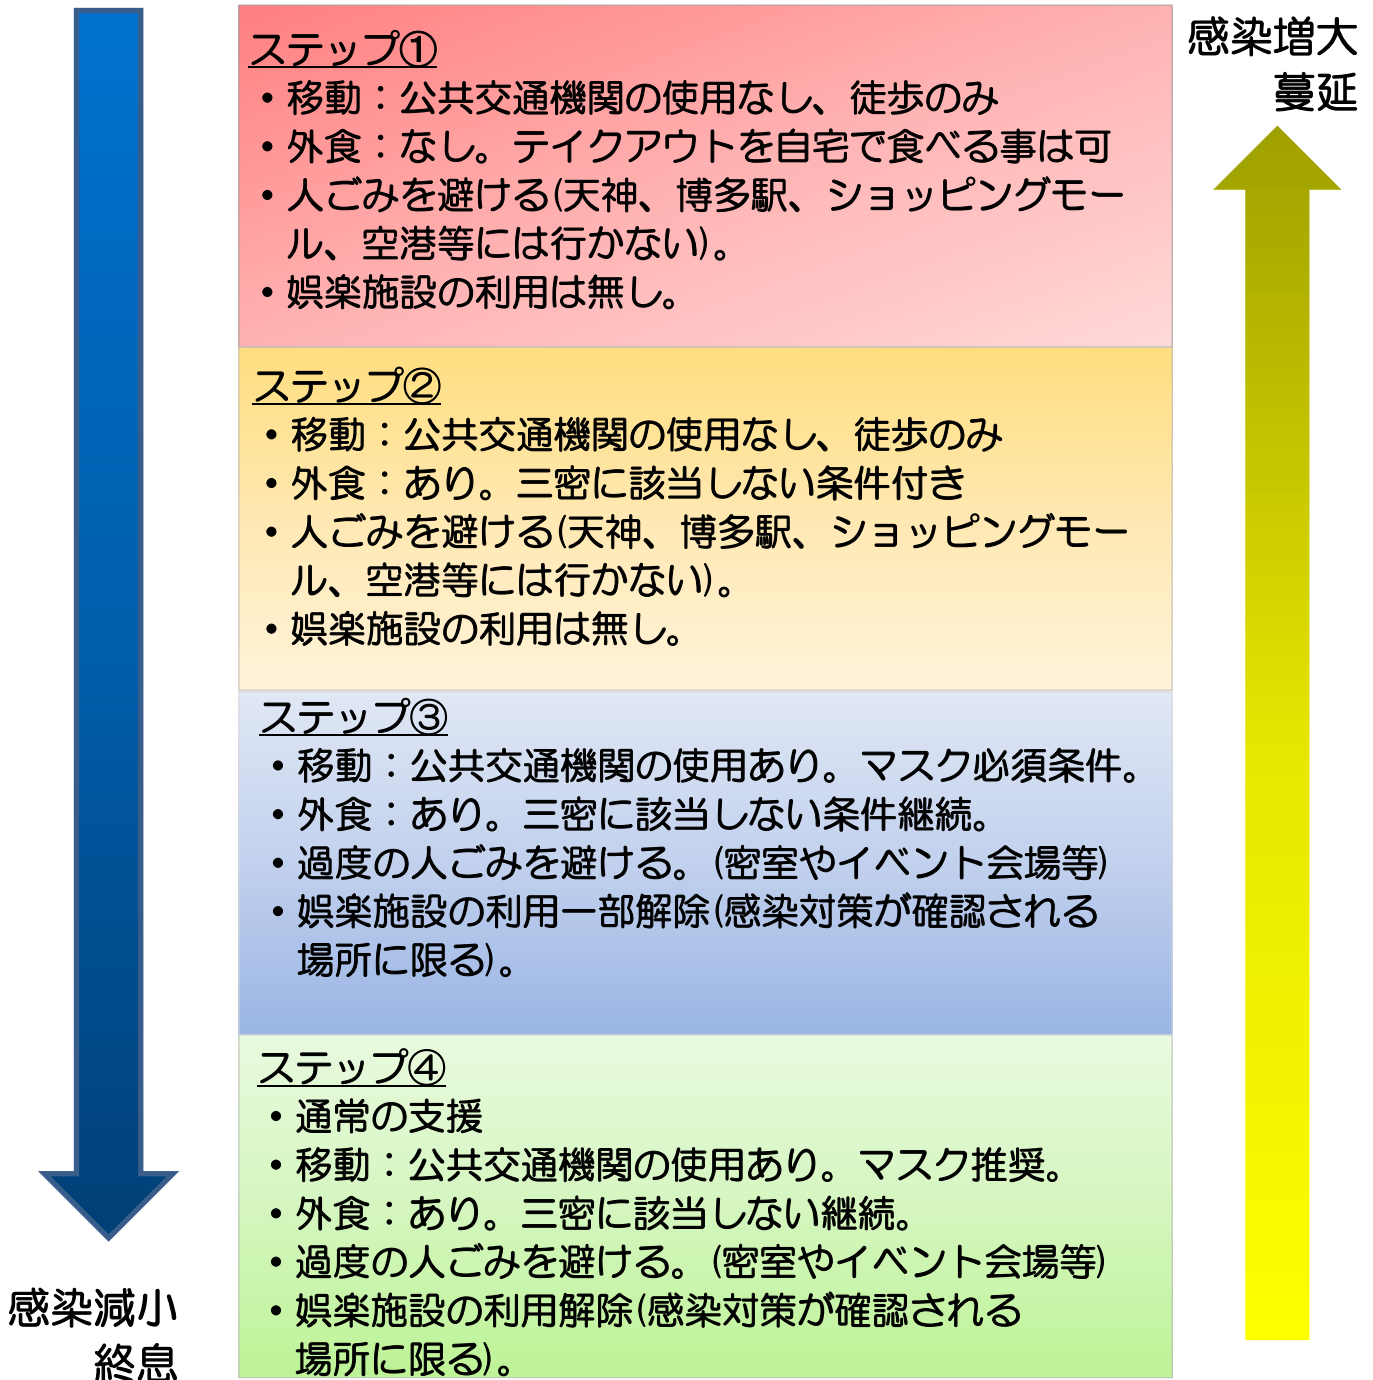

ホームヘルパーステーションゆんた コロナ感染防止段階表

・以下の表を参考にして感染予防、自粛の緩和、引き締めを行っていきます。

※ 娯楽施設 … ゲームセンター等の遊興施設、映画館、カラオケ等

※ あくまで目安になりますので、コロナウィルスや社会情勢に合わせてのステップ(体制、対応の状況)に変動いたしますのでご了承ください。